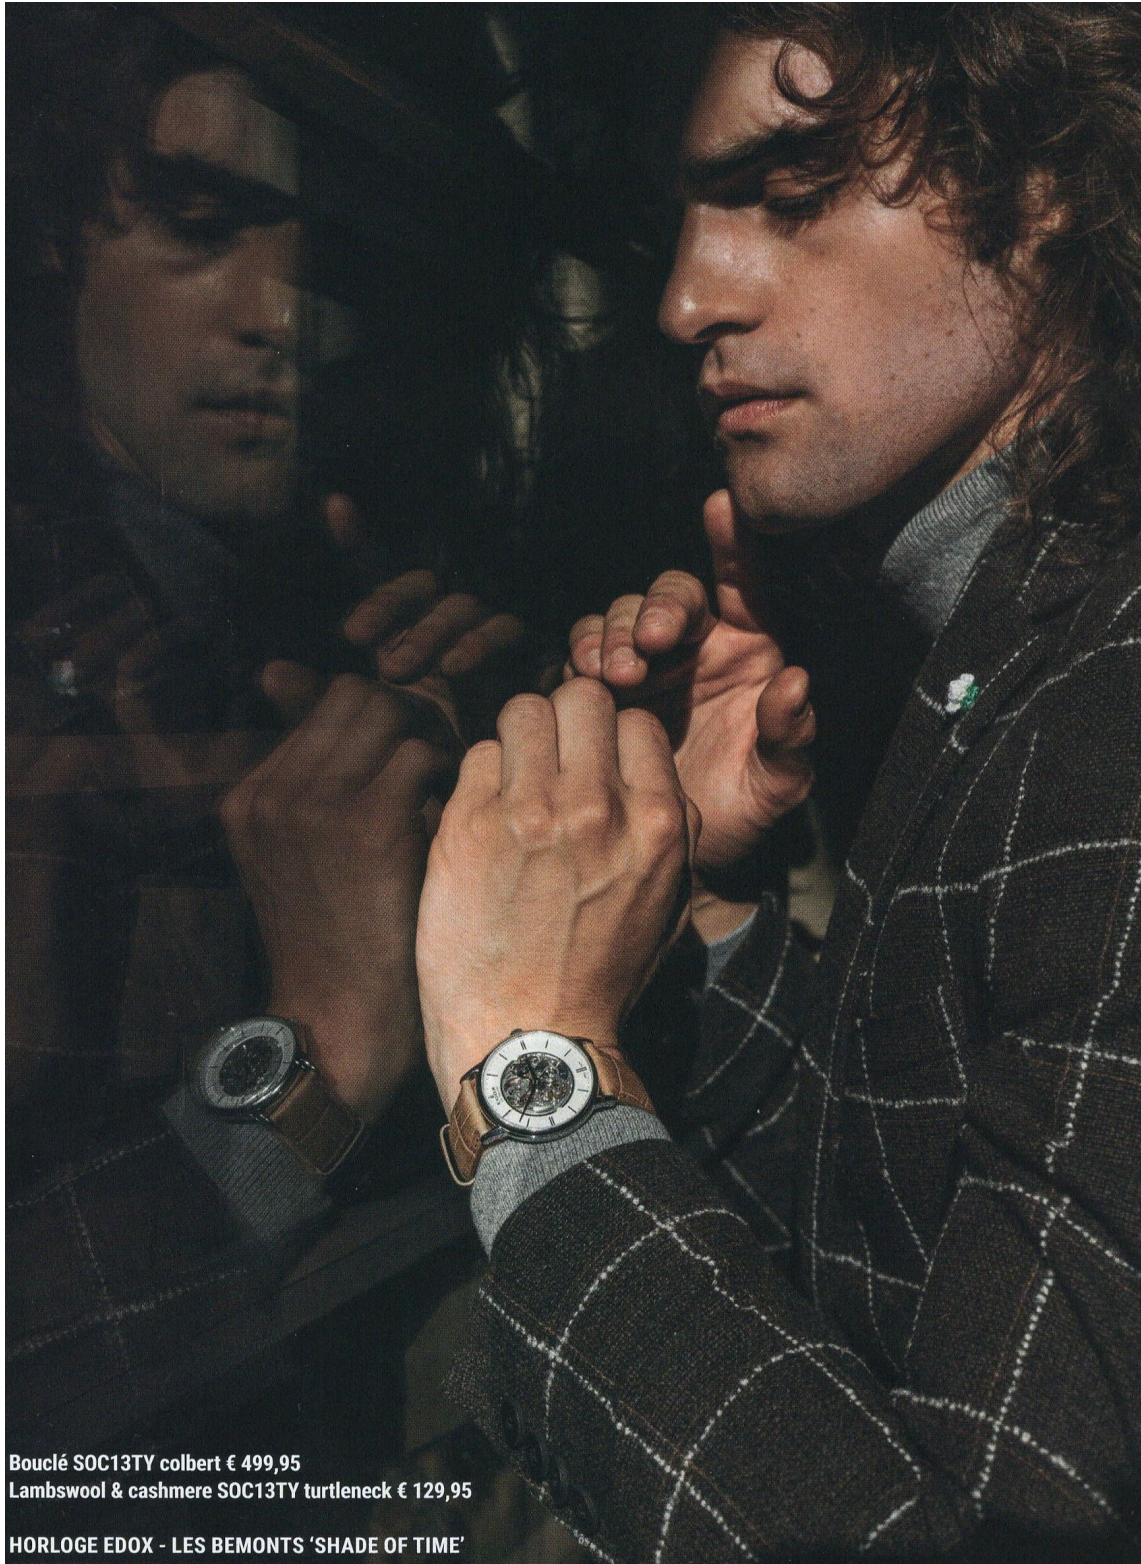

Bouclé SOC13TY colbert € 499,95
Lambswool & cashmere SOC13TY turtleneck € 129,95

HORLOGE EDOX - LES BEMONTS 'SHADE OF TIME'

MGM
MODELS

GUS DRAKE

height 190 cm · bust 98 cm · waist 80 cm · hips 98 cm · suit 50
shoes size 44 · hair brown · eyes blue