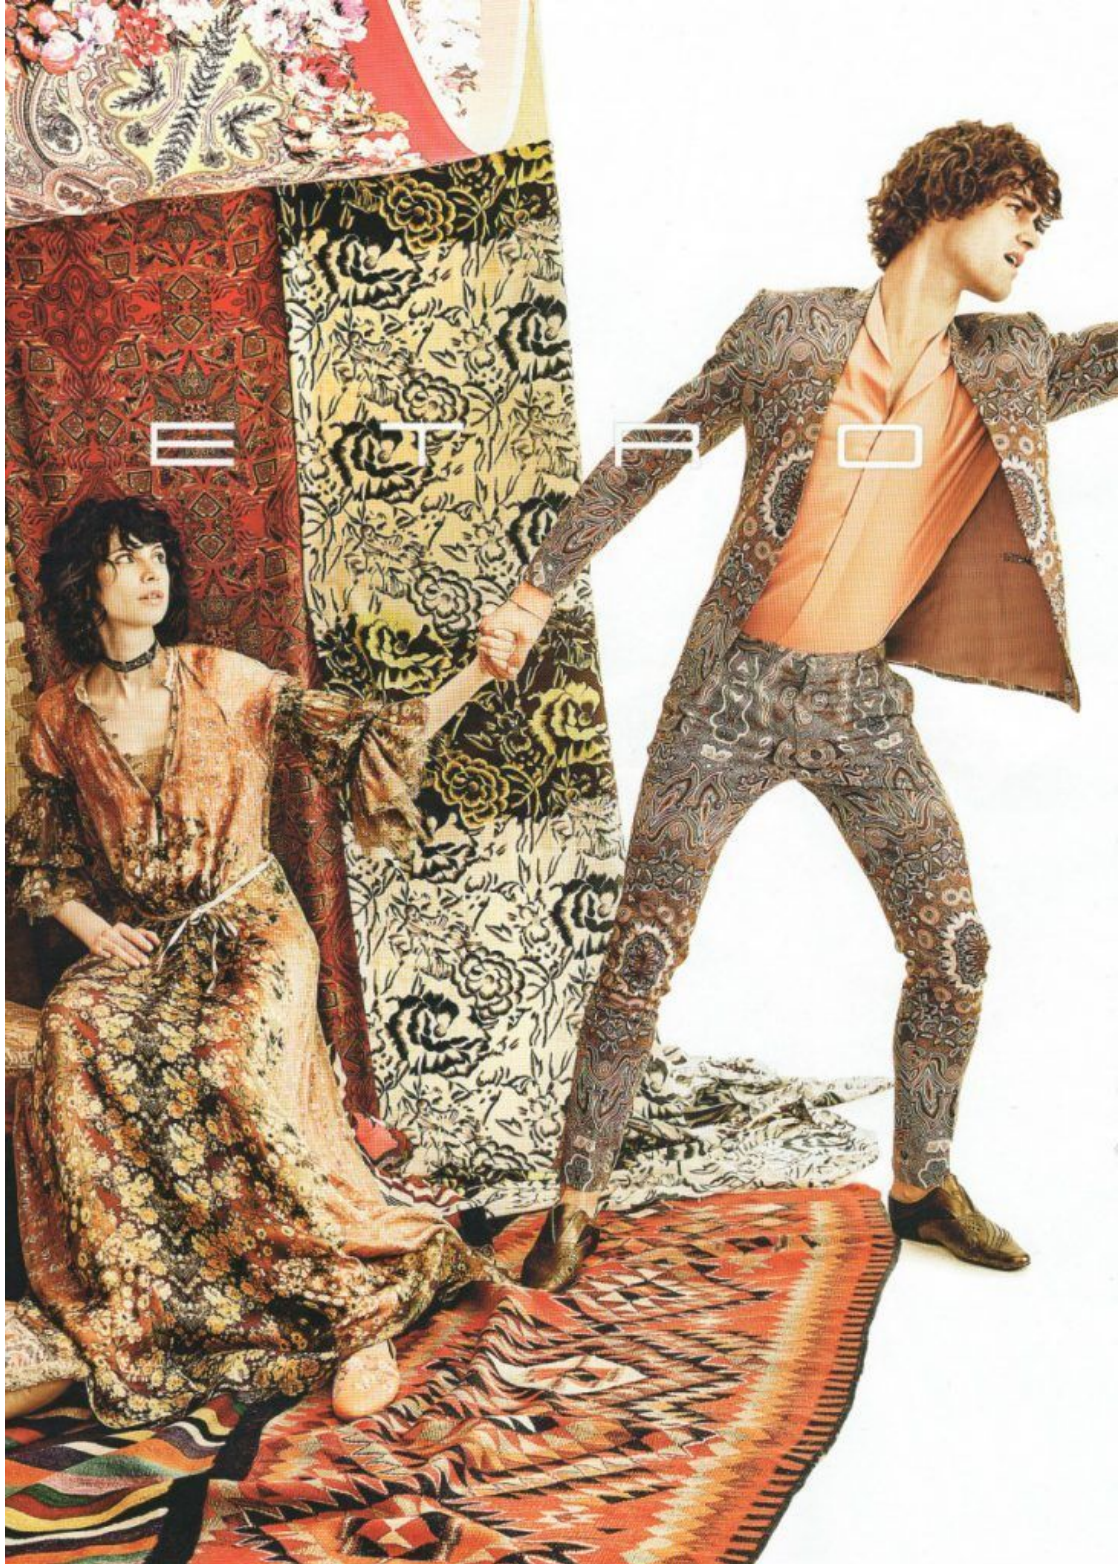

GUS DRAKE

height 190 cm · bust 98 cm · waist 80 cm · hips 98 cm · suit 50
shoes size 44 · hair brown · eyes blue